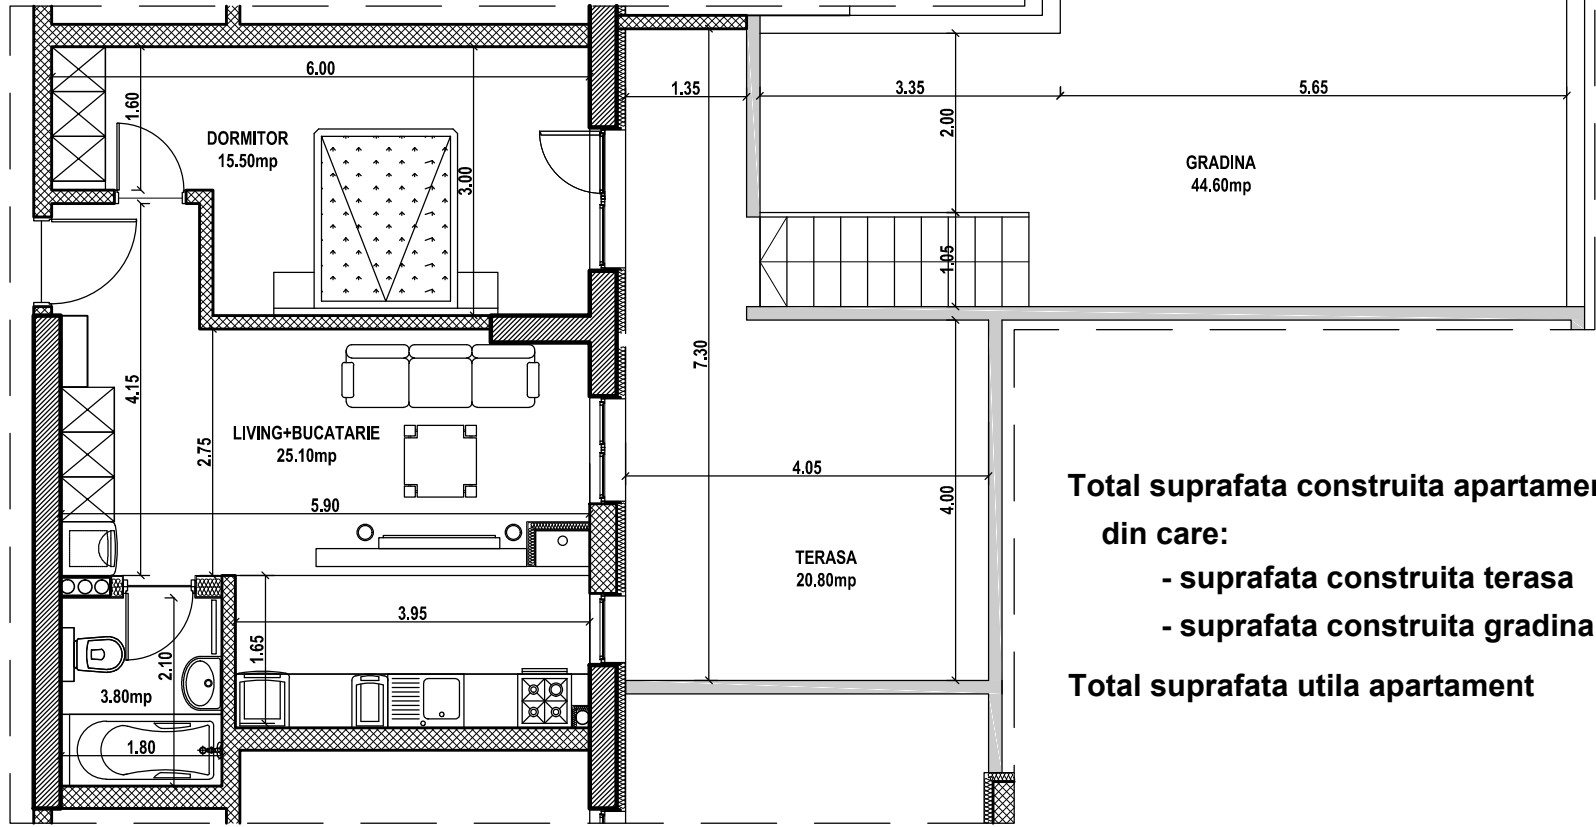

Apartament 2 camere - 1008, parter, tronson 1 Str. George Ranetti, Nr. 2-8, Sector 6

Tronson 1

Parc Politehnica

AP. 1008

Total suprafata construita apartament = 123.10 mp,
din care:
 - suprafata construita terasa = 22.30 mp
 - suprafata construita gradina = 47.60 mp
Total suprafata utila apartament = 109.80 mp